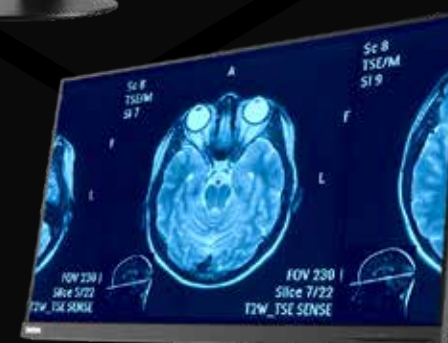

ThinkVision P24h-10

ThinkVision P27h-10

Equipado com Intel®. Se tem Intel®, tem máxima produtividade.