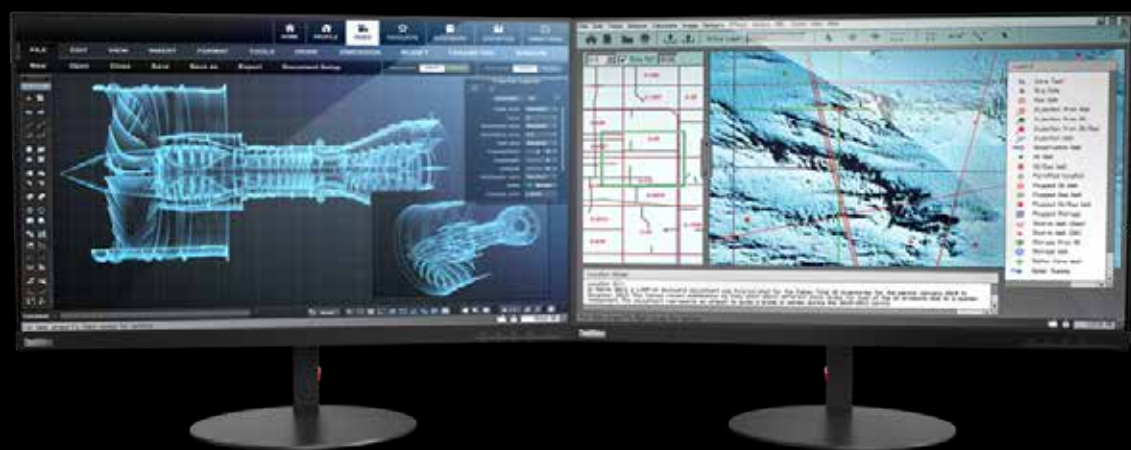

ThinkVision T27i-10

Conecte-se e seja multitarefa de forma eficiente com uma variedade de portas, como **VGA, DP, HDMI e quatro portas USB 3.0**

Melhore a experiência visual com um **monitor In-Plane Switching** largo e sem bordas, que oferece resolução full-HD de 1920x1080 pixels

A **Certificação Eye Comfort da TÜV** ajuda a reduzir a fadiga ocular para um trabalho mais confortável

Equipado com Intel®. Se tem Intel®, tem máxima produtividade.