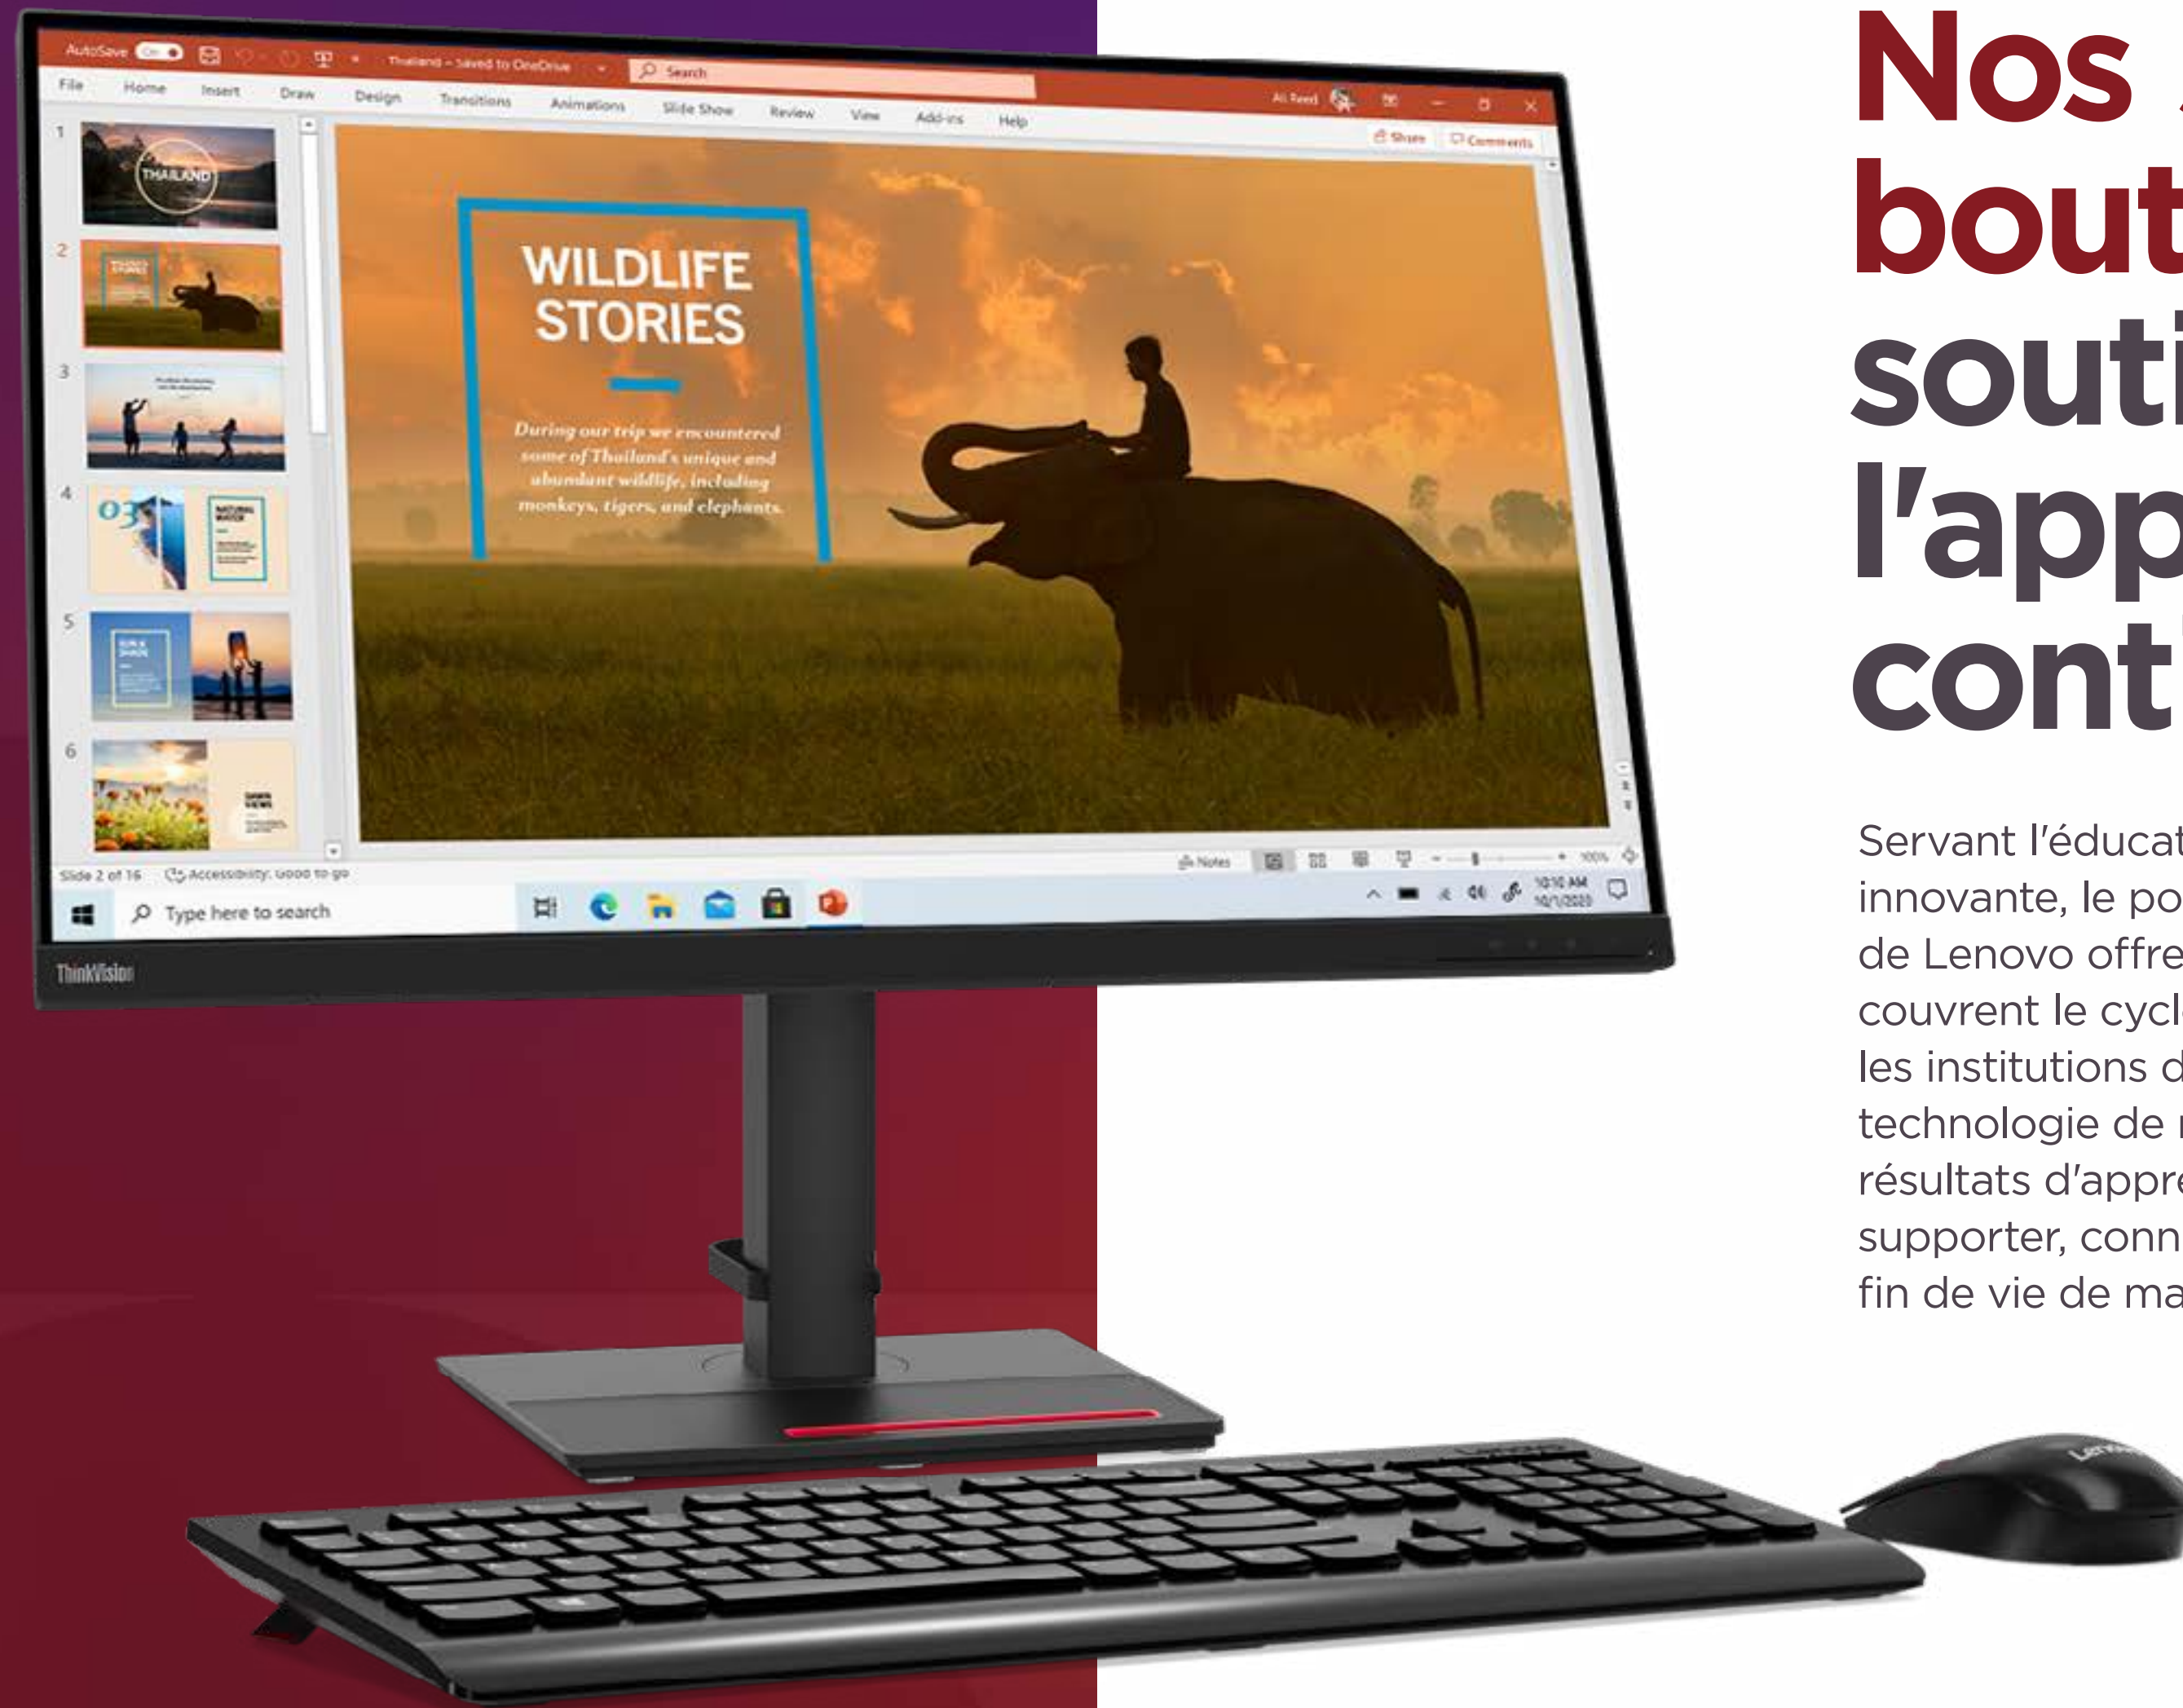

Nos services de bout en bout soutiennent l'apprentissage continu.

Servant l'éducation bien au-delà de notre technologie innovante, le portfolio de services de classe mondiale de Lenovo offre des solutions de bout en bout qui couvrent le cycle de vie des systèmes Lenovo, aidant les institutions d'enseignement à planifier et à utiliser la technologie de manière optimale pour améliorer les résultats d'apprentissage ainsi que maintenir, protéger, supporter, connecter, configurer et retirer les actifs en fin de vie de manière écologique et économique.

Smarter technology for all **Lenovo**